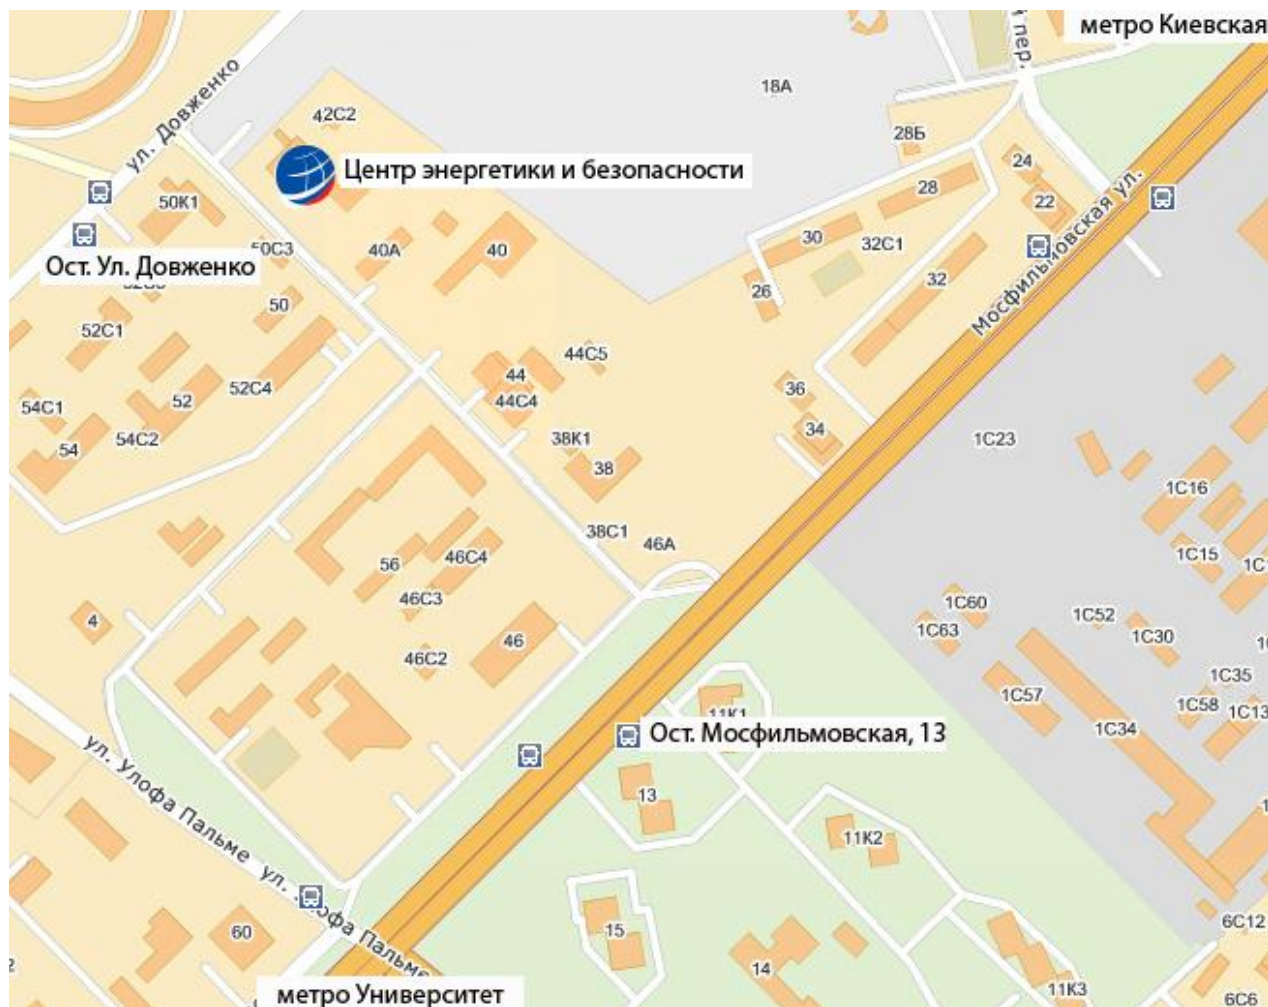

Схема проезда:

Вид со стороны ул. Мосфильмовской.

Вид со стороны ул. Довженко.

Проезд до остановки «Мосфильмовская, 13»:

- от м. Киевская – автобусом № 119, троллейбусами №№ 7, 17, 34, маршрутными такси №№ 11м, 17т, 34т, 329м, 394м, 525м.
- от м. Университет – автобусом № 119, троллейбусом № 34, маршрутными такси №№ 329м (119), 525м.

Далее: пройти около 400 м до ул. Довженко мимо посольств Ливии (д.38), Кувейта (д.44), Малайзии (д.52), Московского дома общественных организаций (д.40).

Проезд до остановки «Ул. Довженко»:

- от м. Киевская – автобусом № 205, маршрутными такси № 205к, 496м.
- от м. Университет – автобусом № 67, маршрутным такси № 87м, 396м, 434м.

Далее: пройти около 30 м мимо здания посольств Никарагуа, Панамы, Боснии и Герцеговины (находятся в одном здании, д.50к1) до поворота на Мосфильмовскую ул.

Проезд на автомобиле:

«из центра»: свернуть с Мосфильмовской ул. направо в проезд у АЗС «Лукойл», двигаться около 400 м до ул. Довженко посольств Ливии (д.38), Кувейта (д.44), Малайзии (д.52), Московского дома общественных организаций (д.40).